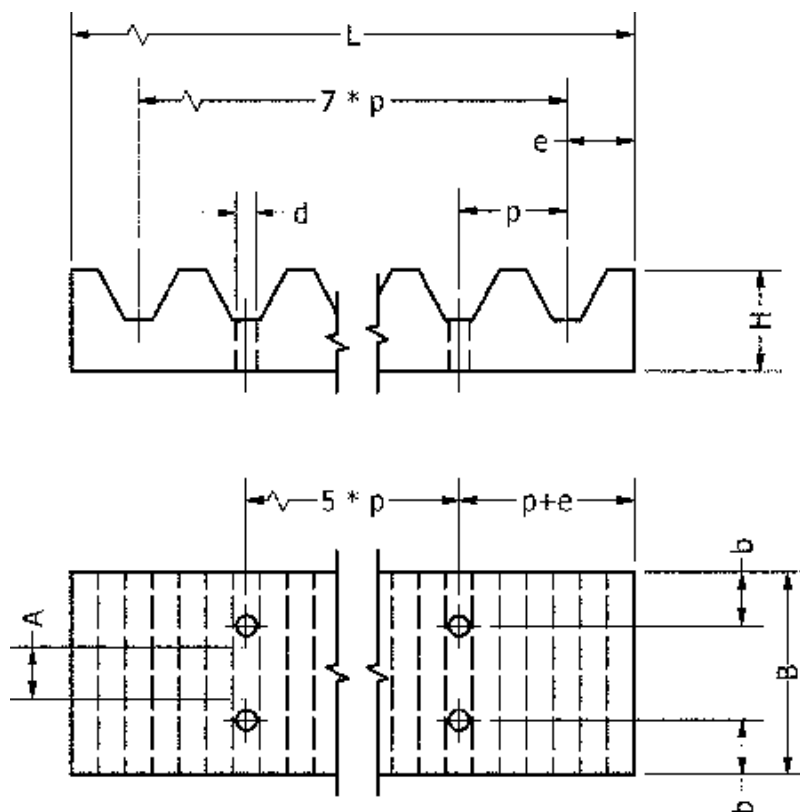

Varenummer: 6041651521000
Beskrivelse: Tandremsclamps AT5 1000

Mål

A = -
B = 1000
b = -
d = -
e = 3.2
H = 8
L = 41.8